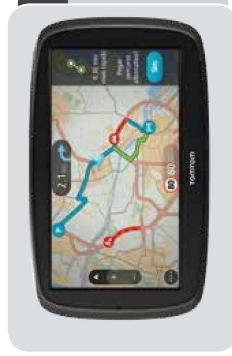

Central Multimídia Frontier

Part number: BRPRT10624

Acesso a funções do aparelho em uma única tela. Bluetooth, Rádio, TV Digital Integrado, DVD/CD Player, iPod/iPhone Player, entrada USB, MP3 Player, Navegador, GPS com software e mapas atualizáveis, entrada de cartão SD, acompanha câmera de ré de alta resolução e visão noturna, Magazine virtual de 6 discos, 4 x 50W de potência (MOSFET), sensor de freio de mão para controle de reprodução de vídeo.

Navegador TOM TOM Start Series 55

Part number: BRPRT10619

Considerado o melhor navegador: GPS Automotivo com melhor mapeamento de vias do mundo, Atualização de tráfego via pareamento com celular que possui conexão de internet móvel. Atualização vitalícia de internet móvel.

Navegador TOM TOM GO 60

Part number: BRPRT10620

Considerado o melhor navegador: GPS Automotivo com melhor mapeamento de vias do mundo, Atualização de tráfego via pareamento com celular que possui conexão de internet móvel. Atualização vitalícia de mapas sem custo para o cliente.