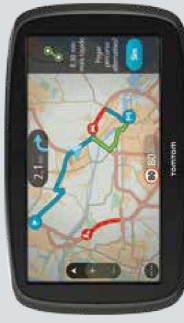

Navegador TOM TOM Start Series 55

Part number: BRPRT10619

Considerado o melhor navegador GPS Automotivo com melhor mapeamento de vias do mundo. Atualização de tráfego via pareamento com celular que possua conexão de internet móvel.

Navegador TOM TOM GO 60

Part number: BRPRT10620

Considerado o melhor navegador GPS Automotivo com melhor mapeamento de vias do mundo, Atualização de tráfego via pareamento com celular que possua conexão de internet móvel, Atualização vitalícia de mapas sem custo para o cliente.